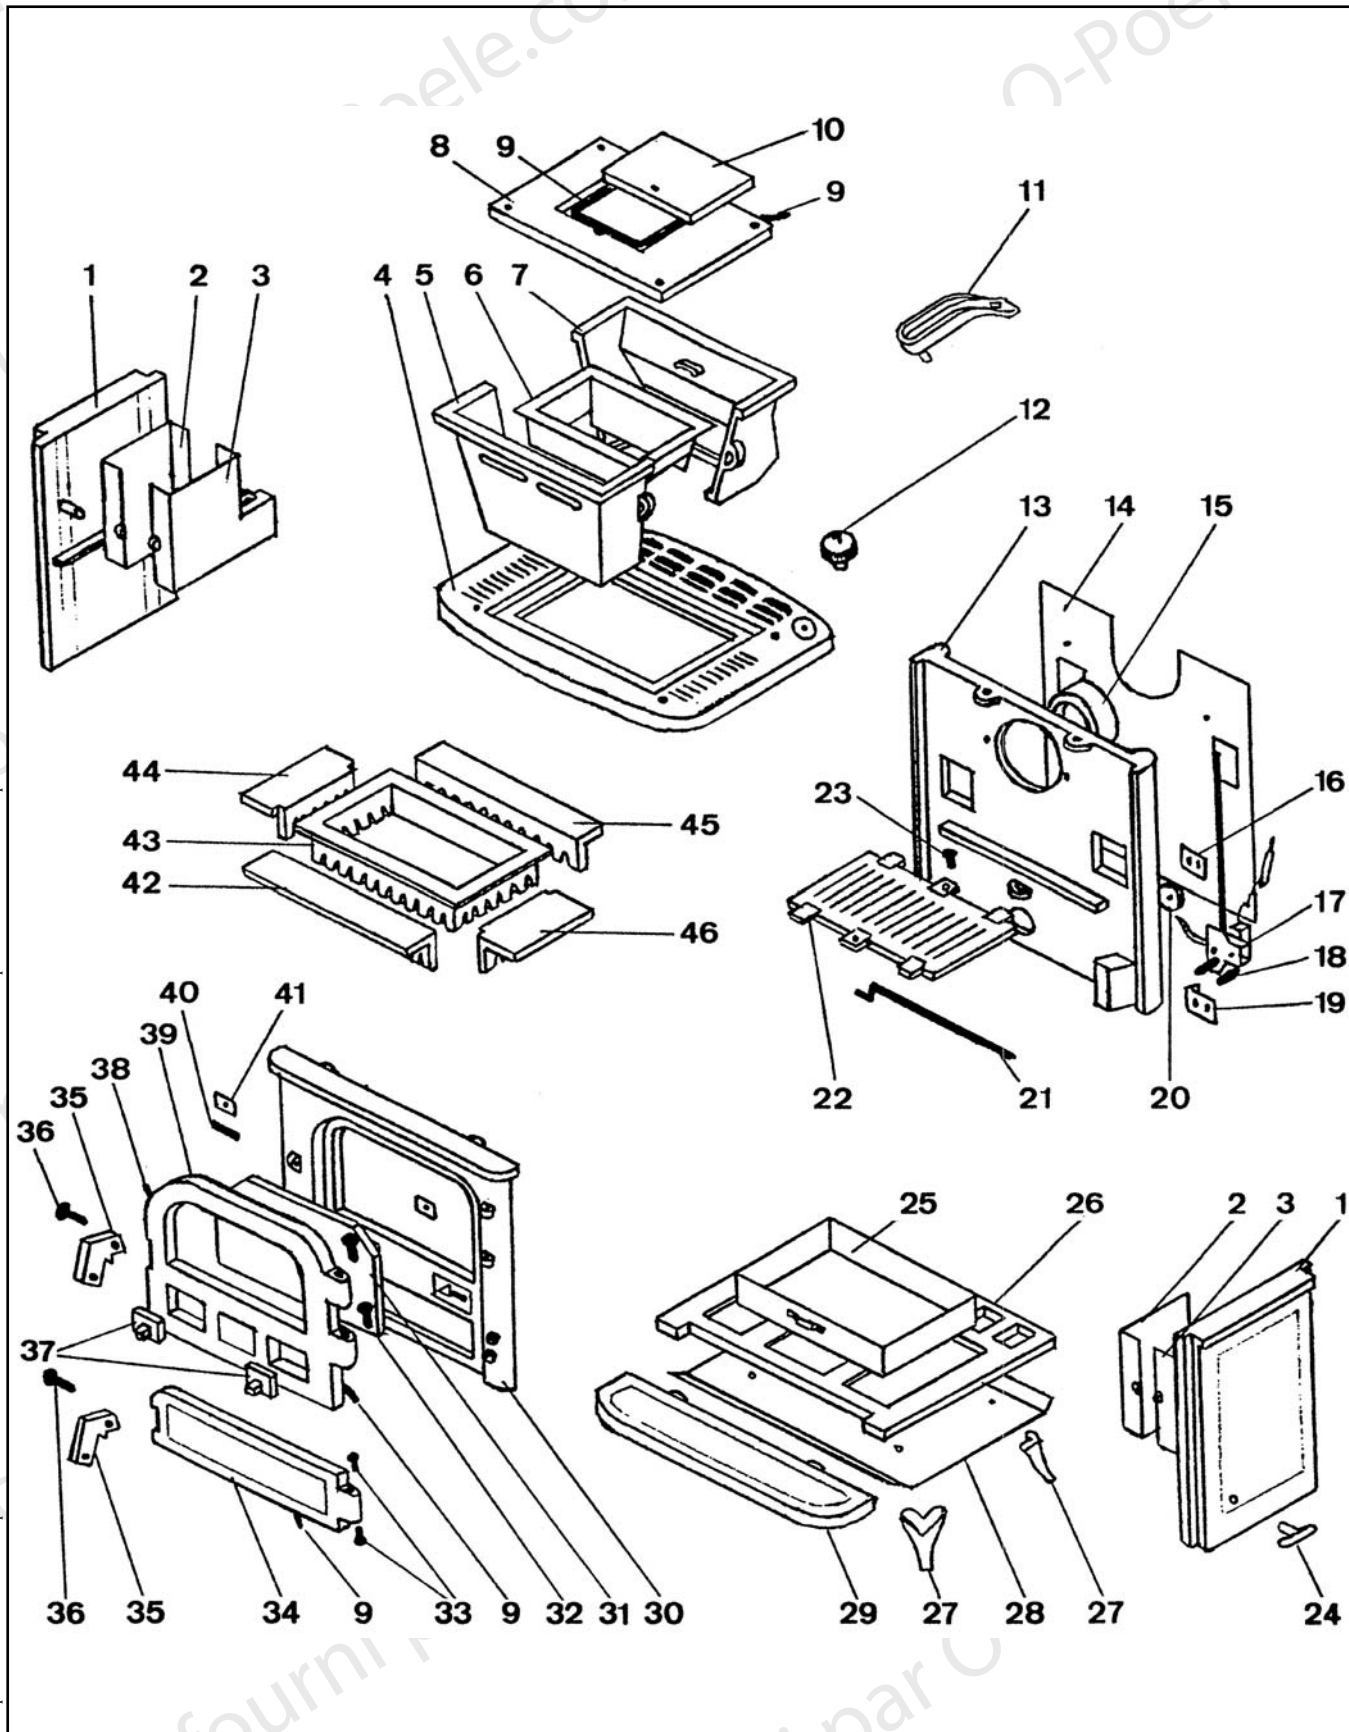

Eclaté
**POELE A CHARBON - 9 KW
 NOIR C07764.06-DA**

Eclaté
**POELE A CHARBON - 9 KW
 NOIR C07764.06-DA**

REP.	DESIGNATION	REF. PIECE	1ère URG	REP.	DESIGNATION	REF. PIECE	1ère URG
1	Plaque latérale	D0031538		29	Bavette	D0031517	
2	Etui d'air gauche	D0031537		30	Plaque frontale	D0031522	
3	Etui d'air droit	D0031536		31	Vitre céramique	D0031534	X
4	Plaque dessus	D0031521		32	Charnière de porte de chargem. (2)	D0034779	
5	Trémie partie avant	D0031530	X	33	Charnière de porte de cendrier	D0034780	
6	Anneau de trémie	D0031532	X	34	Porte de cendrier	D0031568	
7	Trémie partie arrière	D0031531	X	35	Clenche de porte	D0031533	
8	Plaque dessus de trémie	D0031520		36	Axe de clenche de porte	D0034782	
9	Joint - Ø8	D0034771	X	37	Volet de réglage d'air	D0034847	
10	Couvercle	D0031519		38	Joint de vitre	D0034785	X
11	Main froide	D0034840		39	Porte de chargement	D0031581	
12	Bouton de thermostat	D0031523		40	Bouton excentrique - M8 (2)	D0034784	
13	Plaque arrière	D0031513		41	Fixation de vitre	D0031535	
14	Pare-chaleur arrière	D0031524		42	Support avant de foyer	D0031539	
15	Buse - Ø153	D0031541		43	Foyer	D0031529	X
16	Support bulbe de thermostat	D0034841		44	Support gauche de foyer	D0031527	
17	Thermostat	D0031525	X	45	Support arrière de foyer	D0031528	
18	Entretoise de thermostat (2)	D0034842		46	Support droit de foyer	D0031526	
19	Pare-chaleur de thermostat	D0031514					
20	Clapet de thermostat	D0031512					
21	Tige de grille	D0034843					
22	Grille	D0031516	X				
23	Charnière de grille	D0034844					
24	Poignée de grille	D0034845					
25	Cendrier	D0031508					
26	Plaque de fond	D0031515					
27	Pied (4)	D0031518					
28	Pare-chaleur dessous	D0034846					